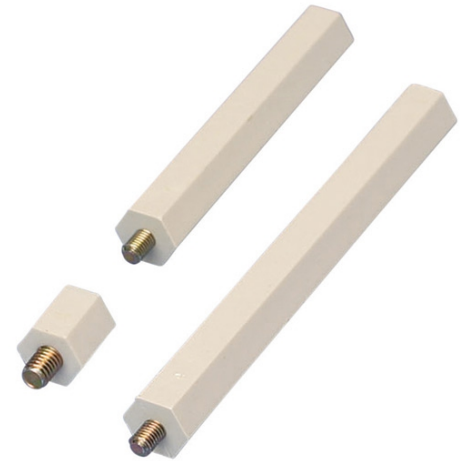

ELIT Distanse plast DH 120M5

1. PRODUKTBESKRIVELSE

Avstandsstykke (distanse) er 120mm langt. Bredde på 13mm. M5 skrue. Hann-hunn type for elektrotekniske applikasjoner. Den isolerende delen er laget av polystyrol, mens den gjengede enden er laget av sinkbelagt stål. Arbeidstemperaturer opp til 80°C. Isolasjons spenning opp til 1000 V.A. Sertifisert i henhold til ROHS 2002/95/EC. 100stk pr pakke.

El.nummer: 17 014 94
Art.nummer: 30560650
GTIN nummer: 7070811200732
Dimensjon: 13x120mm
Materialet: Stål og polystyren

Overflatebehandling: Polystyren

Øvrige opplysninger: Ingen

2. ANVISNINGER FOR DRIFT OG VEDLIKEHOLD

Rengjøring og rengjøringsmetoder for overflateprodukter

Fuktet klut

Ettersyn/kontroll

Ingen

Vedlikeholdsinstruks og -intervall

I hht internkontroll